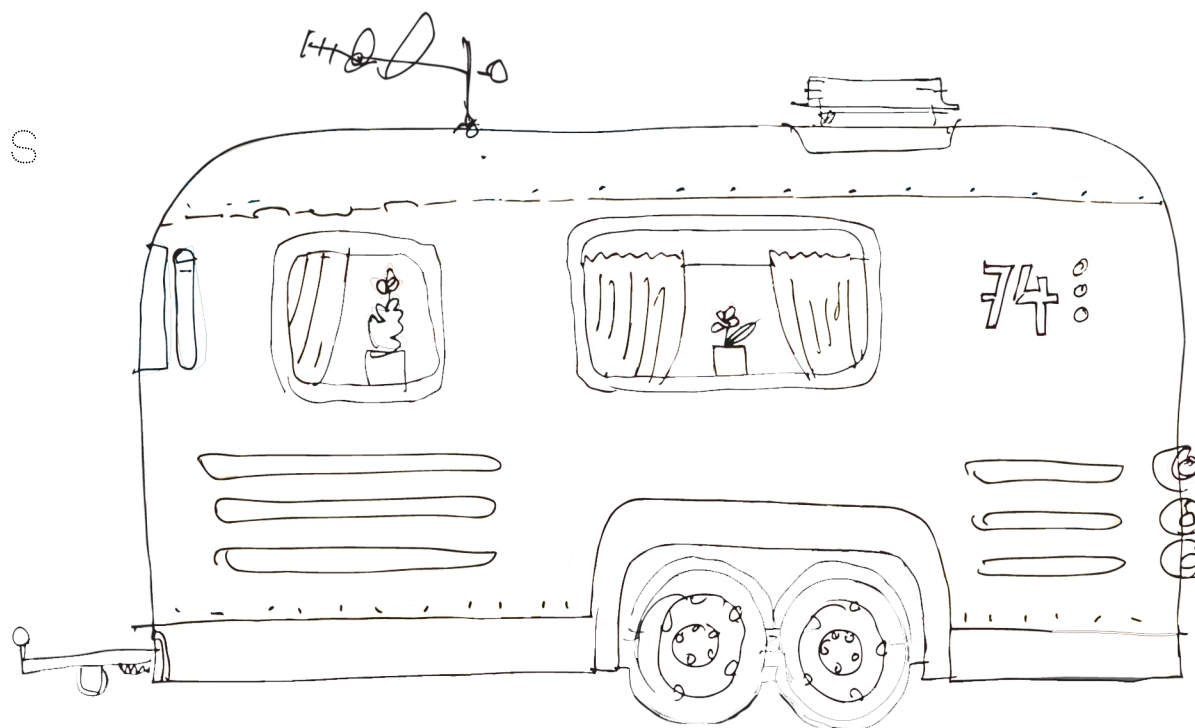

La Casa

# LA CASA SOBRE RUEDAS colorea

techo azul

ventanas  
rojas

luces  
amarillas

ruedas grises